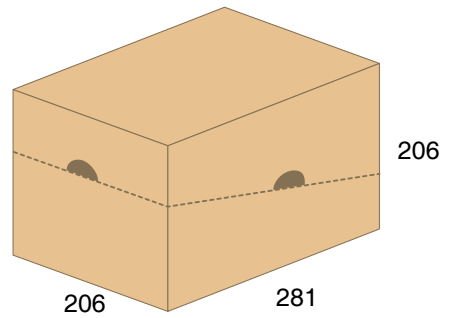

Standardowy sposób pakowania kartoników z serwetkami Dinner 40x40 cm

Standard packaging of napkin box - Dinner 40x40 cm

widok kartonu
display box view

12 paczek / packs

*wymiary w mm
*dimensions in mm

20 szt. / paczka
20 pcs / pack

14 kartonów / 168 paczek na warstwie
14 boxes / 168 packs on layer

waga: 2,2 kg
weight: 2,2 kg

widok pierwszej warstwy palety
first layer view

STANDARD
9 warstw
9 layers

widok palety
pallet view

126 kartonów / boxes
1512 paczek / packs