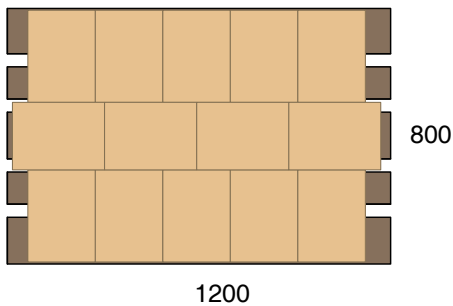

Standardowy sposób pakowania kartoników z serwetkami Dinner 40x40 cm

Standard packaging of napkin box - Dinner 40x40 cm

widok kartonu
display box view

12 paczek / packs

*wymiary w mm
*dimensions in mm

20 szt. / paczka
20 pcs / pack

14 kartonów / 168 paczek na warstwie
14 boxes / 168 packs on layer

waga: 2,2 kg
weight: 2,2 kg

widok pierwszej warstwy palety
first layer view

STANDARD
9 warstw
9 layers

widok palety
pallet view

126 kartonów / boxes
1512 paczek / packs