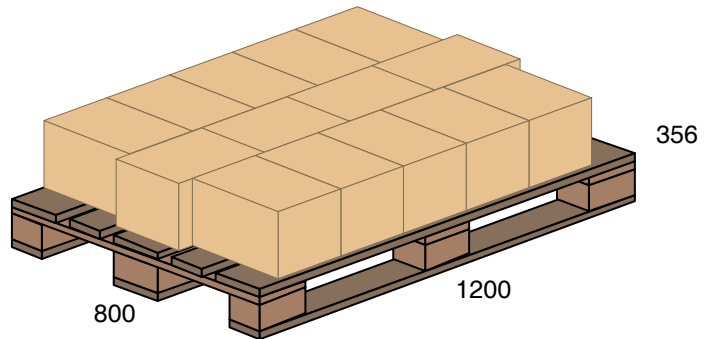

Standardowy sposób pakowania kartoników z serwetkami Dinner 40x40 cm

Standard packaging of napkin box - Dinner 40x40 cm

widok kartonu
display box view

12 paczek / packs

*wymiary w mm
*dimensions in mm

20 szt. / paczka
20 pcs / pack

14 kartonów / 168 paczek na warstwie
14 boxes / 168 packs on layer

waga: 2,2 kg
weight: 2,2 kg

widok pierwszej warstwy palety
first layer view

STANDARD
9 warstw
9 layers

widok palety
pallet view

126 kartonów / boxes
1512 paczek / packs